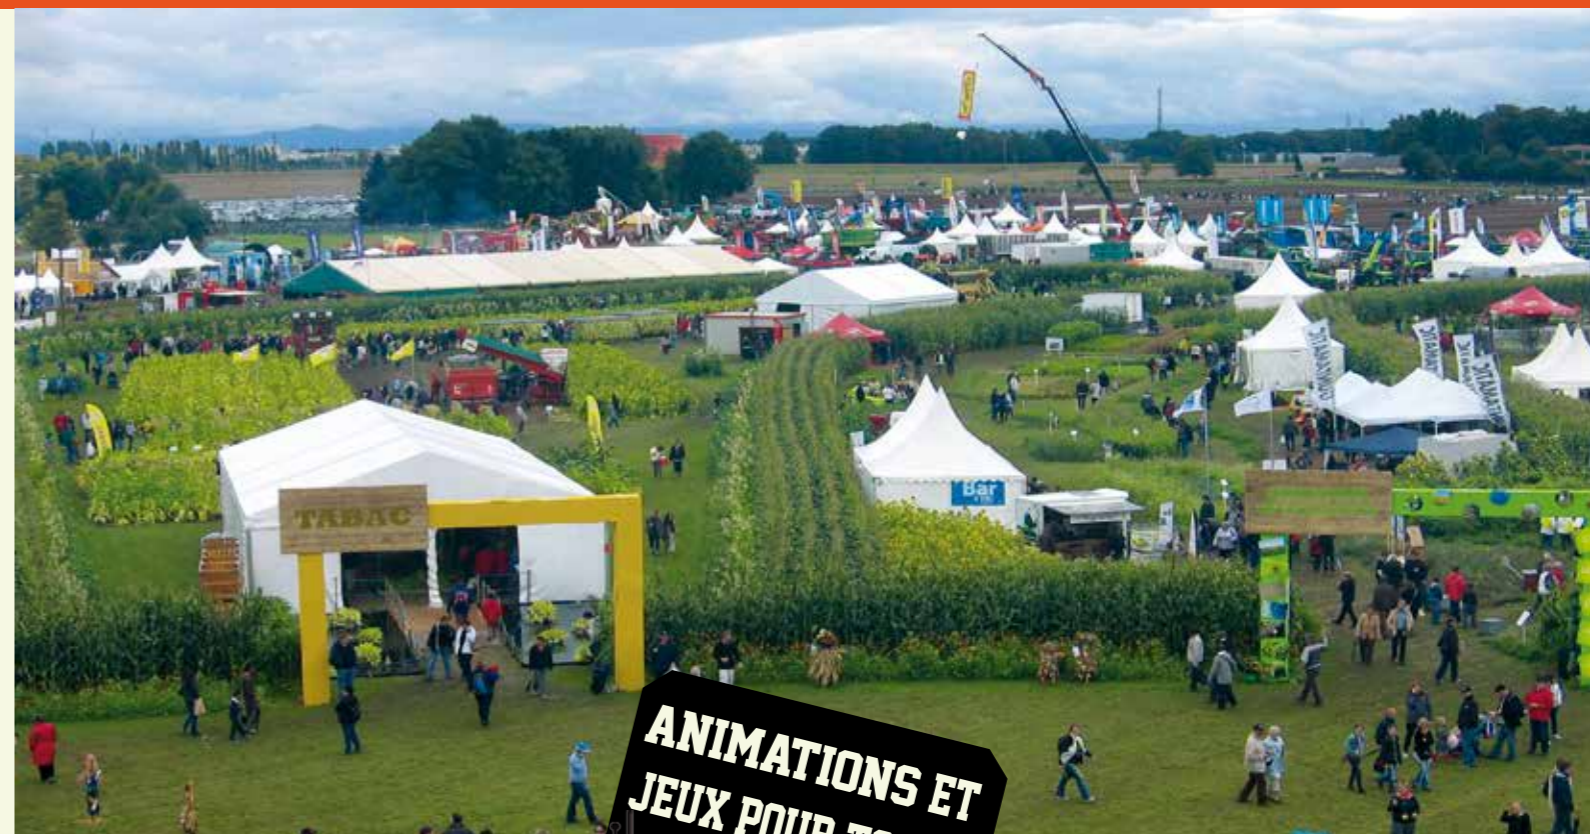

Dans une ambiance conviviale et citoyenne, nous vous proposons un véritable voyage au cœur du monde agricole : ferme vivante, village paysan, concours de labours, marché de producteurs, matériel neuf et ancien, exposition, conférences, animations pour toute la famille...

Les **Finales de Labour** constitueront les point d'orgue de ces deux journées : compétition, action et émotion seront au rendez-vous !

Le **Village Paysan** proposera un véritable voyage au cœur du monde agricole : ferme vivante, dégustations et vente de produits en direct, expositions et démonstration de matériels neuf et anciens, nombreuses animations pour toute la famille...

Légendes de la terre
CASTELNAUDARY 23-24 AOUT

LE PROGRAMME

SAMEDI 23 AOUT

- MATIN :** Essais compétiteurs finale de Labour Départementale.
- APRÈS-MIDI :** Finale de Labour Départementale. Remises des prix.
15H30 / conférence AFDI : l'agriculture familiale
- TOUTE LA JOURNÉE :** Village paysan avec ferme vivante, marché gourmand, animations et jeux pour les enfants, expositions et démonstration matériel neufs et anciens, battages à l'ancienne, expo photos, projections vidéo, buvette, restauration sur le pouce...
- Le soir :* Dîner de gala exclusivement réservé aux partenaires professionnels

DIMANCHE 24 AOUT

- MATIN :** Essais compétiteurs finale de Labour Régionale
- APRÈS-MIDI :** Finale de Labour Régionale. Remises des prix
- TOUTE LA JOURNÉE :** Village paysan avec ferme vivante, marché gourmand, animations et jeux pour les enfants, expositions et démonstration matériel neufs et anciens, battages à l'ancienne, expo photos, projections vidéo, buvette, restauration sur le pouce...